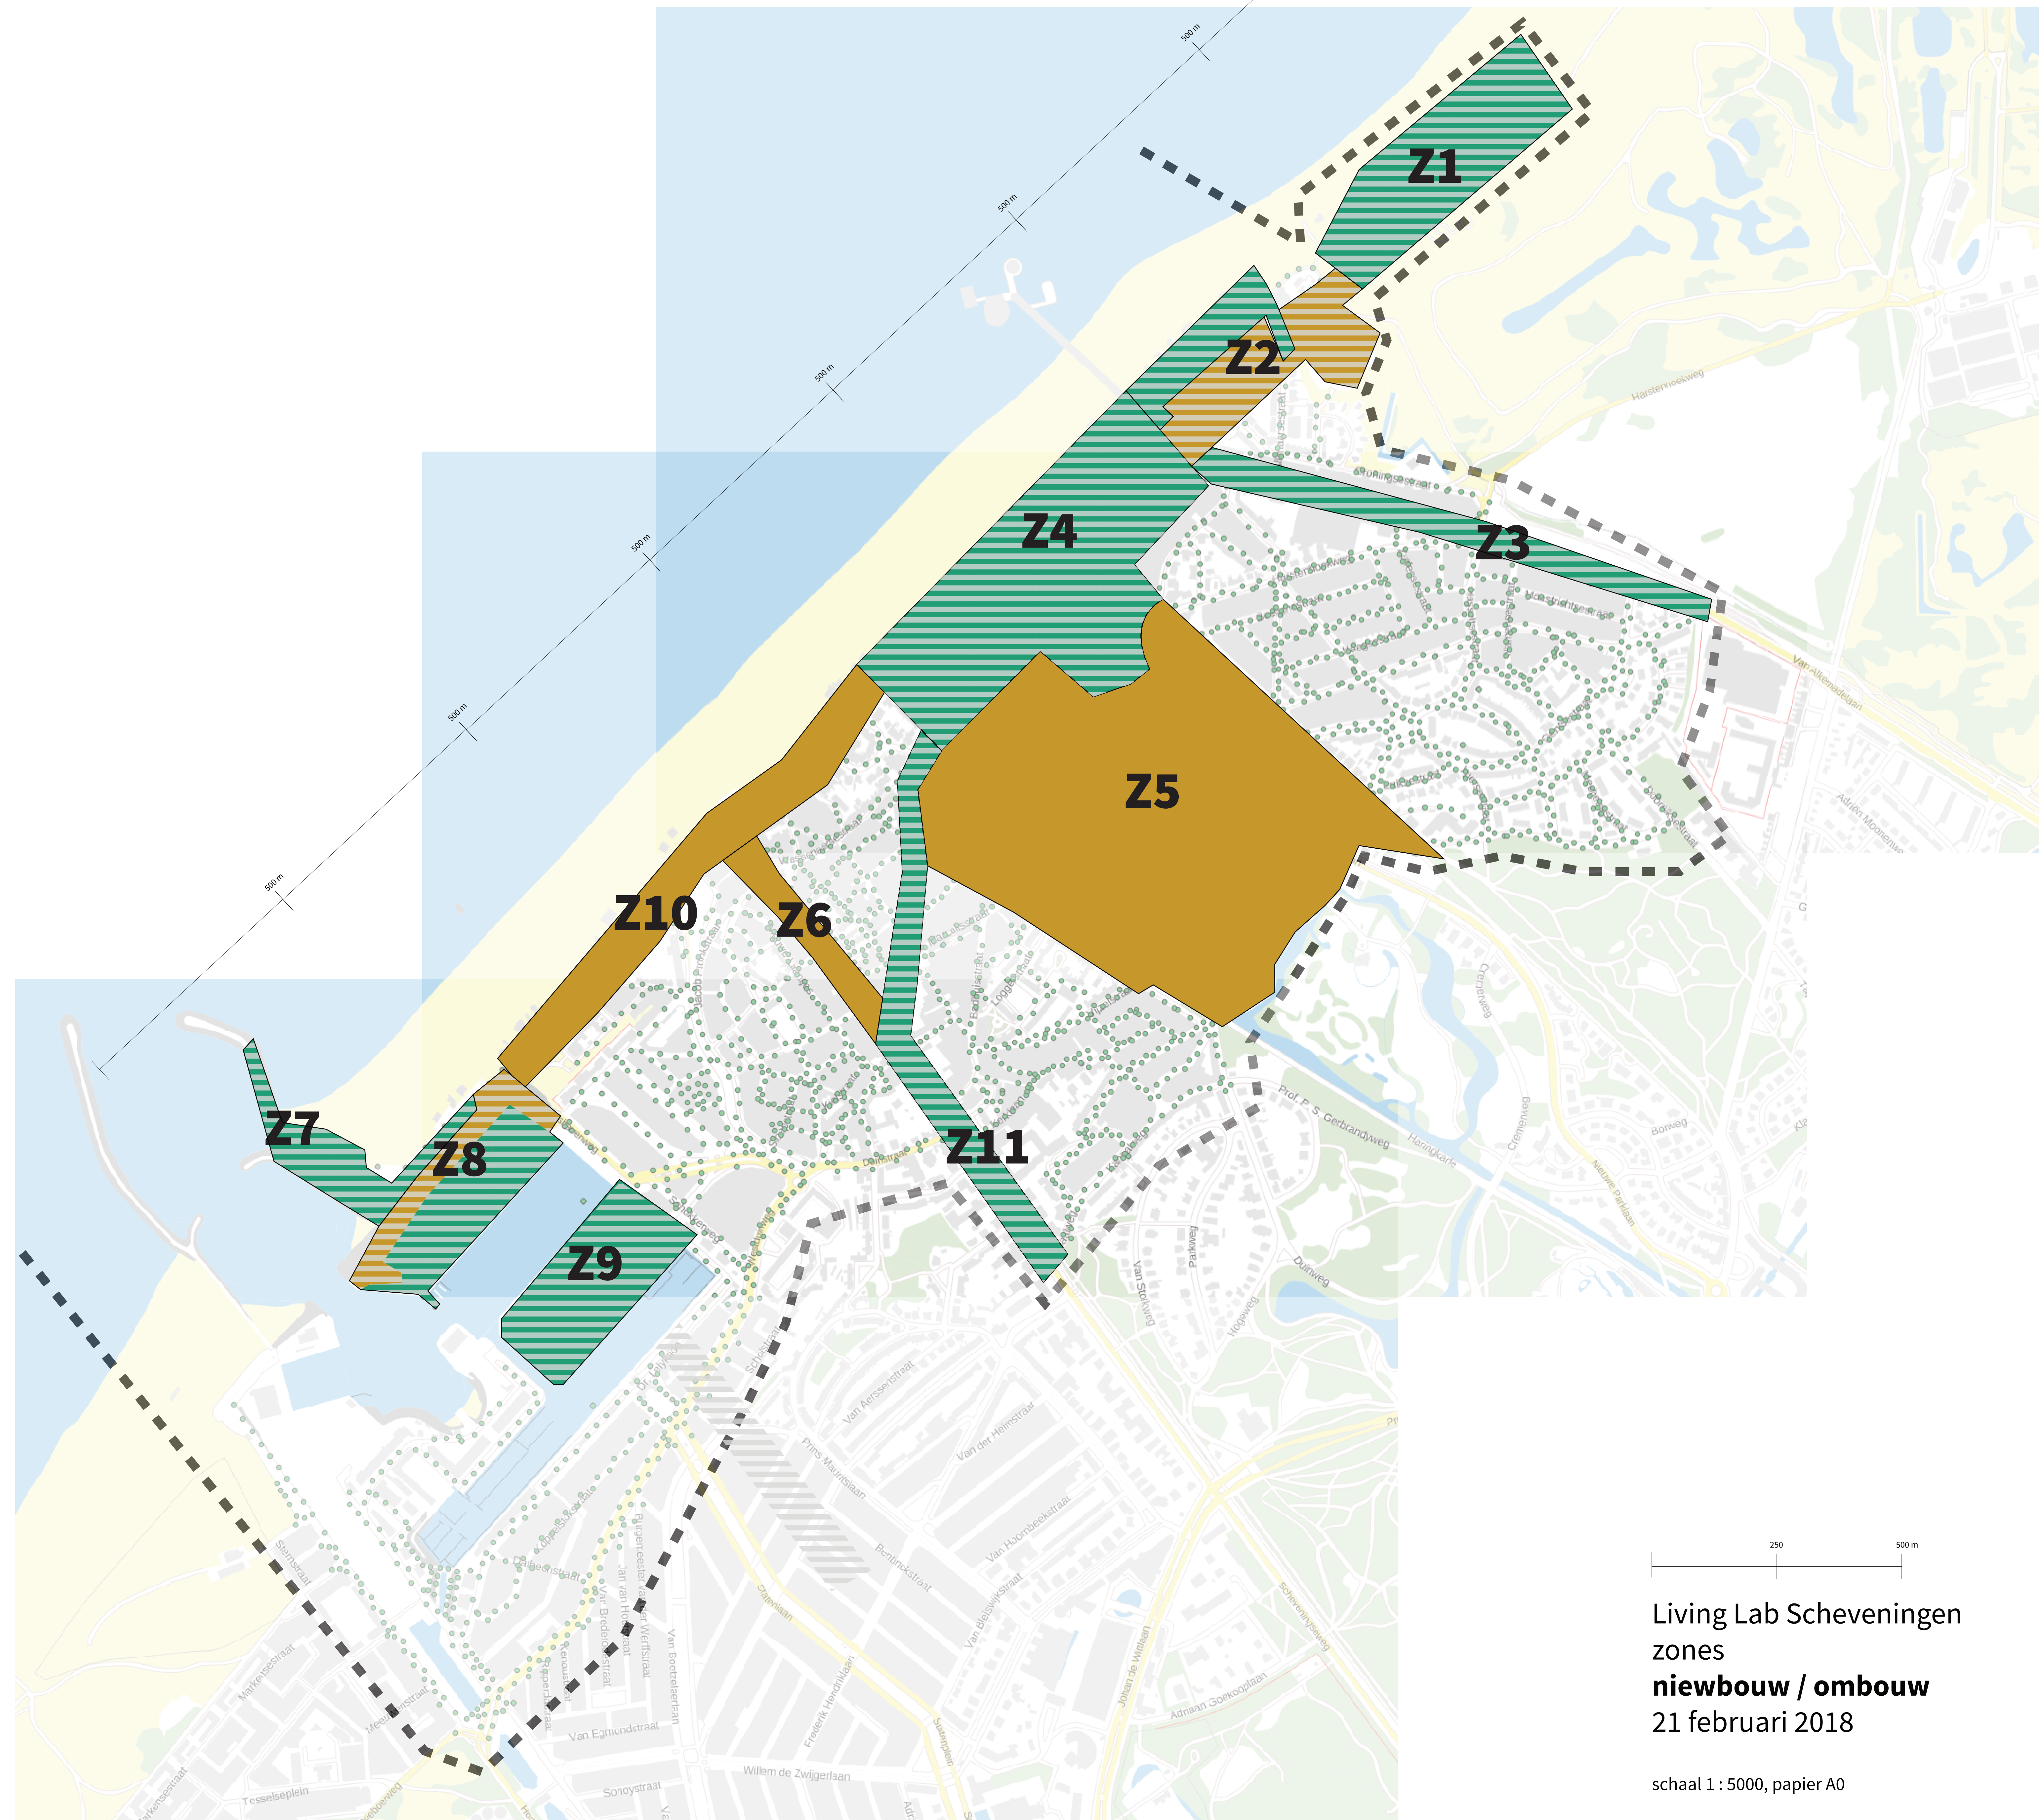

RENVOOI

maximale scope zoekgebied LLS

nieuwbouw hubs

ombouw bestaande objecten naar hubs

Z10 zone nummer

overlap andere ontwikkeling

Living Lab Scheveningen
zones
nieuwbouw / ombouw
21 februari 2018

schaal 1 : 5000, papier A0